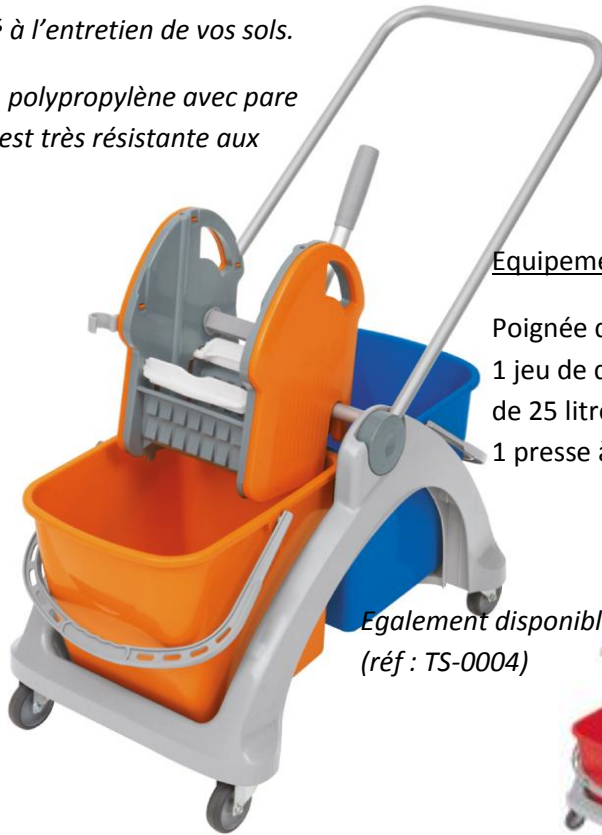

## DUO de lavage 2x 25 litres complet avec presse (réf : TS-0002 )

*Chariot destiné à l'entretien de vos sols.*

*Sa structure en polypropylène avec pare chocs intégrés est très résistante aux chocs.*